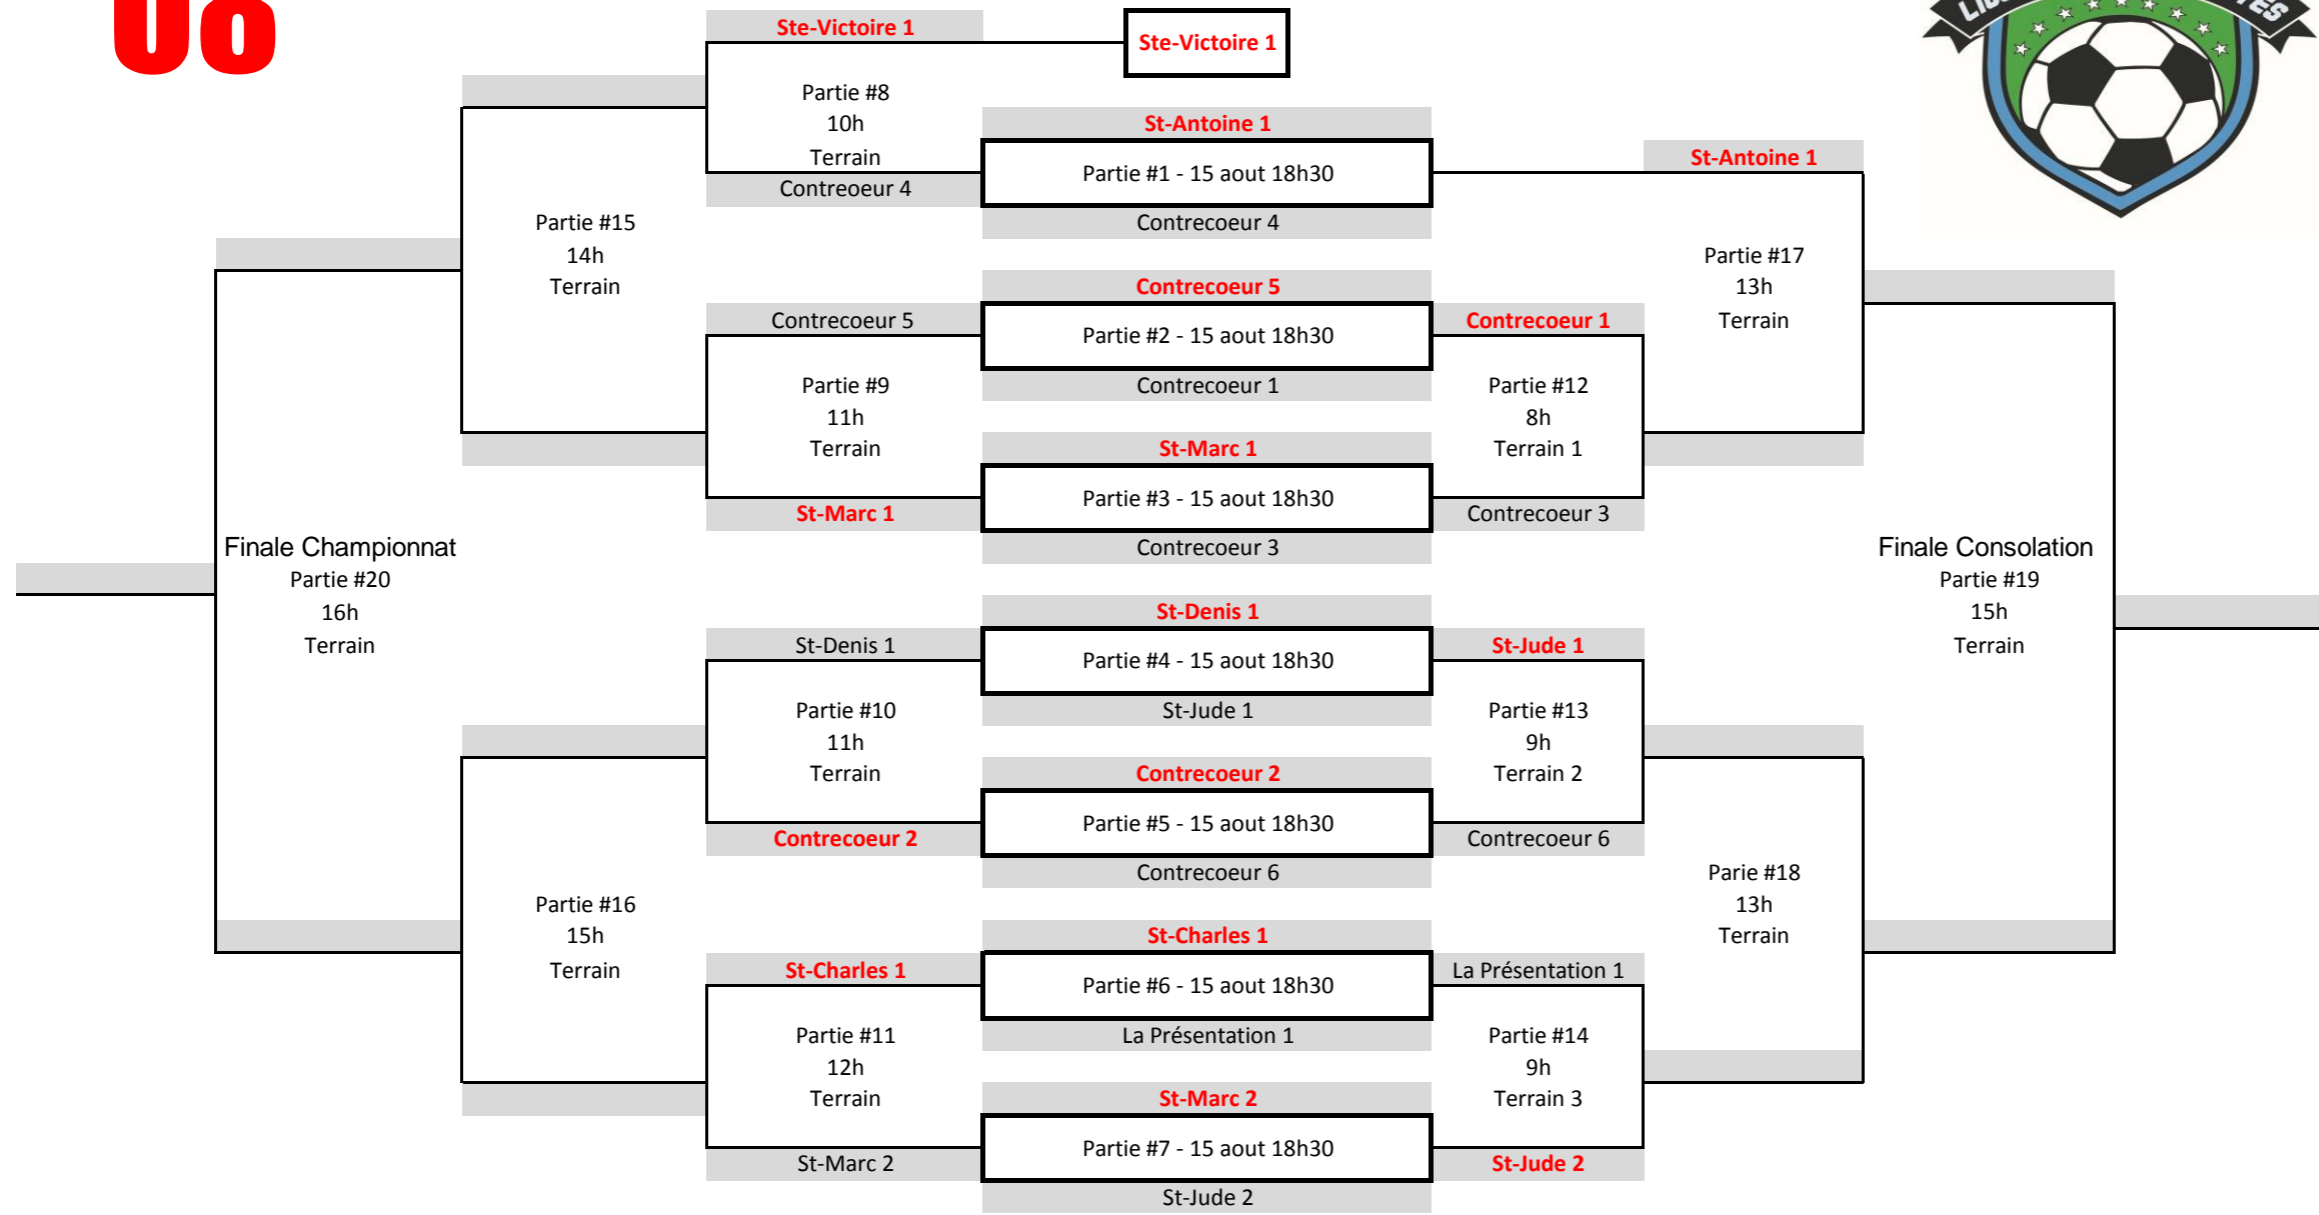

U8

U8

le temps est de 2 demies de 25 minutes avec 3 minutes à la mi-temps.